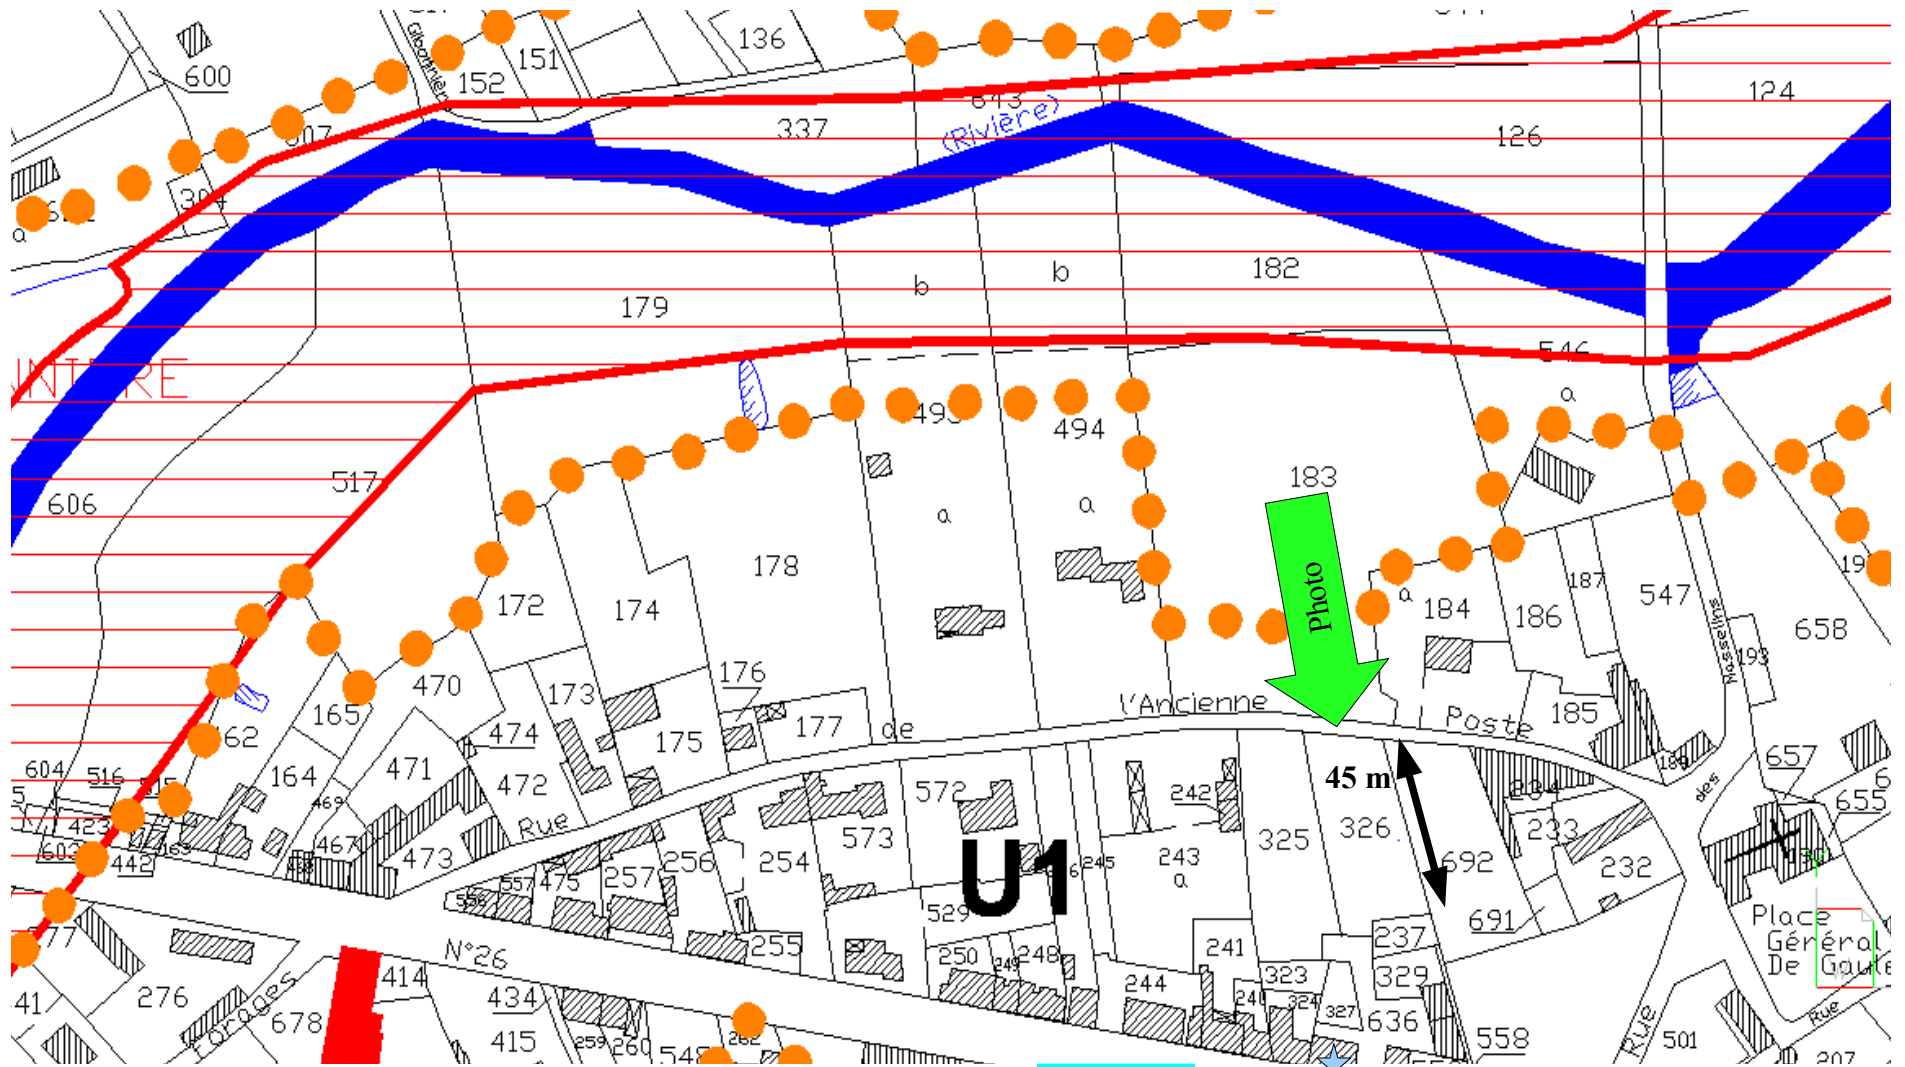

Zone U1 – terrain débouchant sur la rue de l'ancienne poste – parcelle 326

Boucherie

Centre ville